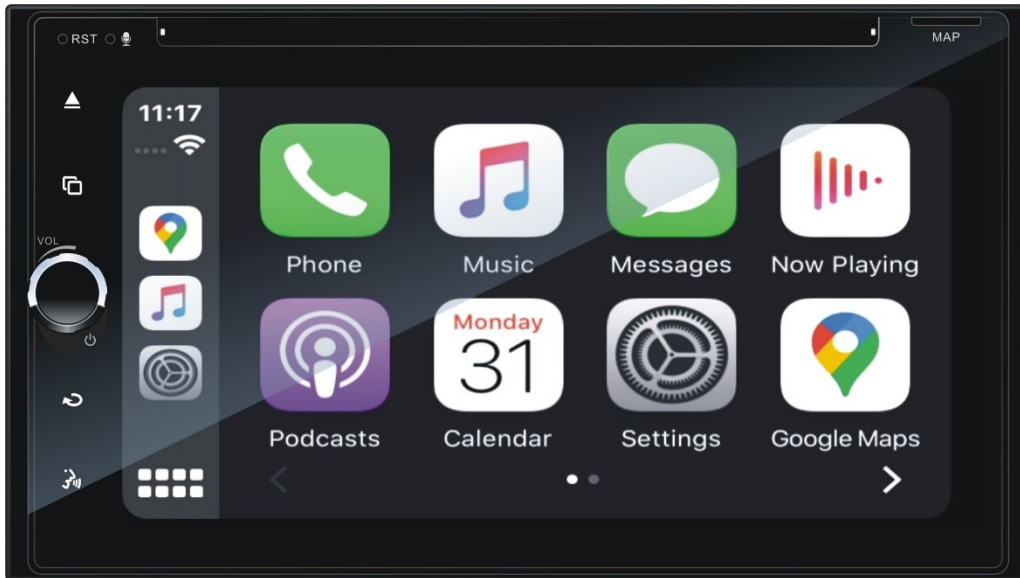

CAR MULTIMEDIA NAVIGATION COPENHAGEN 700 DAB

ADAYO powered by BLAUPUNKT

aptX

AAC
Advanced Audio Codec

Vorbehaltlich der Verfügbarkeit und technischen Änderungen.

Verkaufsstart

Februar 2022

Bestellnummer / EAN-Nummer

Highlights

• Analog- / Digitalradio

DAB, DAB+, AM und FM-RDS Tuner mit PS, AF, REG, CT, TA, TP, PTY, EON, DLS

• Display

Großes 6.75" Multi-Touch Display

• Navigation

Copenhagen 700 DAB NAV-Ready:
für Navigations-Upgrade vorbereitet
Copenhagen 700 DAB NAV CAR:
Europa Kfz-Navigation (12 Monate Kartenupdate) + TMC integriert
Copenhagen 700 DAB NAV TRUCK/CAMPER:
Europa Camping/Truck Navigation (12 Monate Kartenupdate), promobil POI + TMC integriert

• Allgemein

Permanenter Speicher
Lenkradfernbedienungseingang (SWC)
Eingang für Rückfahrkamera
UI-Multicolor-Beleuchtung

CAR MULTIMEDIA NAVIGATION

COPENHAGEN 700 DAB

BLAUPUNKT MULTITASKING

Das Copenhagen 700 DAB vereint hochwertiges Design bis ins letzte Detail, ein intuitives Bedienungskonzept sowie eine atemberaubende, innovative Funktionsvielfalt. Es besticht durch sein 6.75" großes TFT-Touch-Display und kombiniert erstklassigen RDS Radioempfang, einen eingebauten DAB+ Tuner, ein großes Entertainment-Angebot und viele Verbindungsmöglichkeiten zu vieler Arten mobiler Medien. Das Copenhagen 700 DAB besitzt serielle Schnittstellen wie Bluetooth, USB und SD die es Ihnen ermöglichen Ihre Musiksammlung bequem abzuspielen. Aber egal wonach Sie suchen, das Copenhagen 700 DAB wird eine gute Antwort für Sie haben.

DIGITAL RADIO

Kristallklares, digitales Radio genießen mit dem eingebauten DAB+ Tuner. Wobei der Genuss schon bei der Auswahl der Programme beginnt. Sei es beim Browsen durch die verfügbaren Ensembles und deren Programmstruktur, oder schlicht bei der Auswahl aus einer alphabetische Liste aller Programme.